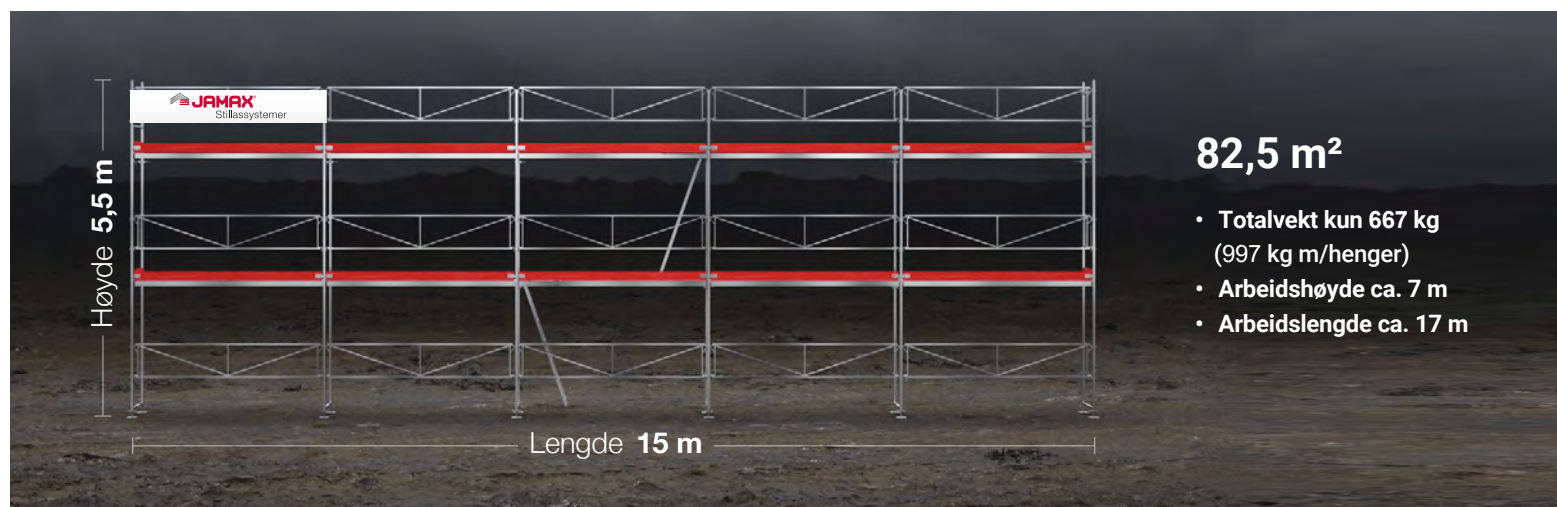

Tillatt totalvekt 1400 kg

Egenvekt henger 320 kg

Nyttelast henger 1080 kg

Tilhengerpakker med Jamax Fasadestillas

Hvorfor Jamax?

- + Lav vekt og få komponenter
- + Enkel og rask montering
- + Solid utførelse og lang levetid
- + Finér- eller komposittplattform
- + Omgående levering
- + Vi sender i hele landet
- + Vi selger over 250 000 m² stillas årlig
- + Fornøyde brukere
- + SINTEF-sertifisert
- + Leasing/finansiering

Praktisk og trygg oppbevaring og transport av stillaset.

En stillashenger representerer det ultimate innen brukervennlighet og effektivitet på stillasfronten. Det kombinerer den velkjente Jamax-kvaliteten fra Norges mest solgte fasadestillas, med en skreddersydd henger fra kvalitetsleverandøren Tysse der alle stillasdelene har sin faste plass. En slik løsning er perfekt for bedrifter, organisasjoner eller privatpersoner som bruker stillaset sitt mye, og som ofte er på farten.

Prisen inkluderer lastestropper, tyverilås, skiltplate i topp og registrering av hengeren

STILLASPAKKEN INNEHOLDER:

Ramme 1 m	2 stk
Ramme 2 m	12 stk
Plattform 3 m	8 stk
Plattform 3 m m/luke og stige	2 stk
Rekkverk 3 m	15 stk
Rekkverk 0,6 m	2 stk
Fotlist 3 m	10 stk
Endefotlist	4 stk
Stillbar fot m/skrue	12 stk
Toppstøtte 1 m	4 stk
Veggfeste 1 m	8 stk
Klemme	8 stk
Merkeskilt kortholder	1 stk
Merkeskilt kort	2 stk

TILHENGER-PAKKE:

kr 95.600,-
(eks. mva.)

82,5 m²

- Totalvekt kun 667 kg (997 kg m/henger)
- Arbeidshøyde ca. 7 m
- Arbeidslengde ca. 17 m

Først i Norge med
SINTEF-sertifisert stillas!

Bestill på nett: jamax.no