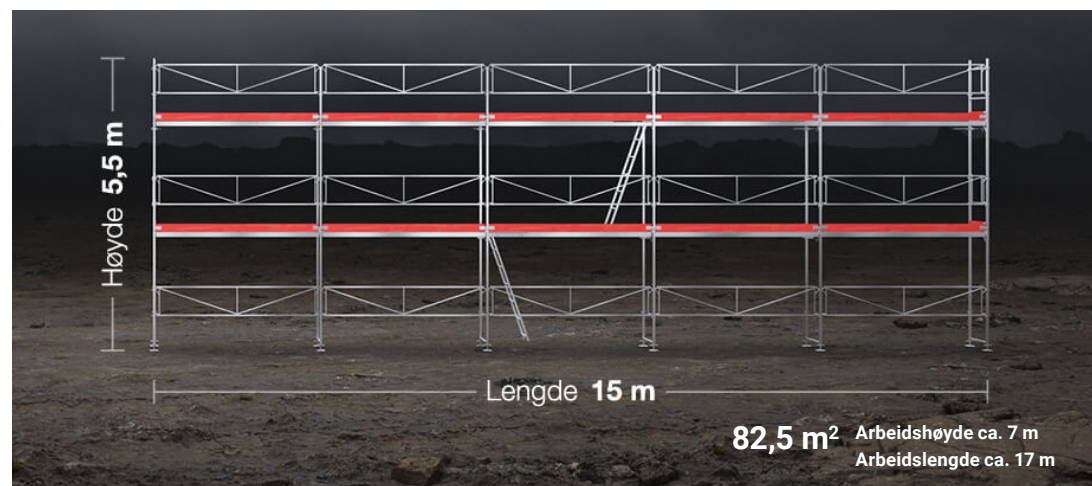

Jamax Landbrukspakke

Kan bygges enten som Byggmesterpakke på 82,5 m²
eller som en Gavlpakke på 73,5 m²

PRISGARANTI
BETINGELSER PÅ JAMAX.NO

Hvorfor Jamax?

- + Lav vekt og få komponenter
- + Enkel og rask montering
- + Solid utførelse og lang levetid
- + Finér- eller komposittplattformer
- + Omgående levering
- + Vi sender i hele landet
- + Vi selger over 250 000 m² stillas årlig
- + Fornøyde brukere
- + SINTEF-sertifisert
- + Leasing/finansiering

TEKNISKE DATA

Lengde:	9-15 m
Høyde:	5,5-9,5 m
Arbeidshøyde:	ca. 7-11 m
Vekt:	Kun 727 kg

**JAMAX
LANDBRUKSPAKKE**

kr 59.700,-
(eks. mva.)

**NORGES
MEST
SOLGTE
STILLAS**

Først i Norge med
SINTEF-sertifisert stillas!

Bestill på nett: jamax.no

Spesifikasjon av JAMAX® Fasadestillas

Med fotlister i alle nivå.

Landbrukspakke 82,5 m² / 73,5 m²

Langvegg: Lengde = 15 m. X Høyde = 5,5 m.

Gavlvegg: Lengde = 9 m. X Høyde = 7,5 / 9,5 m.