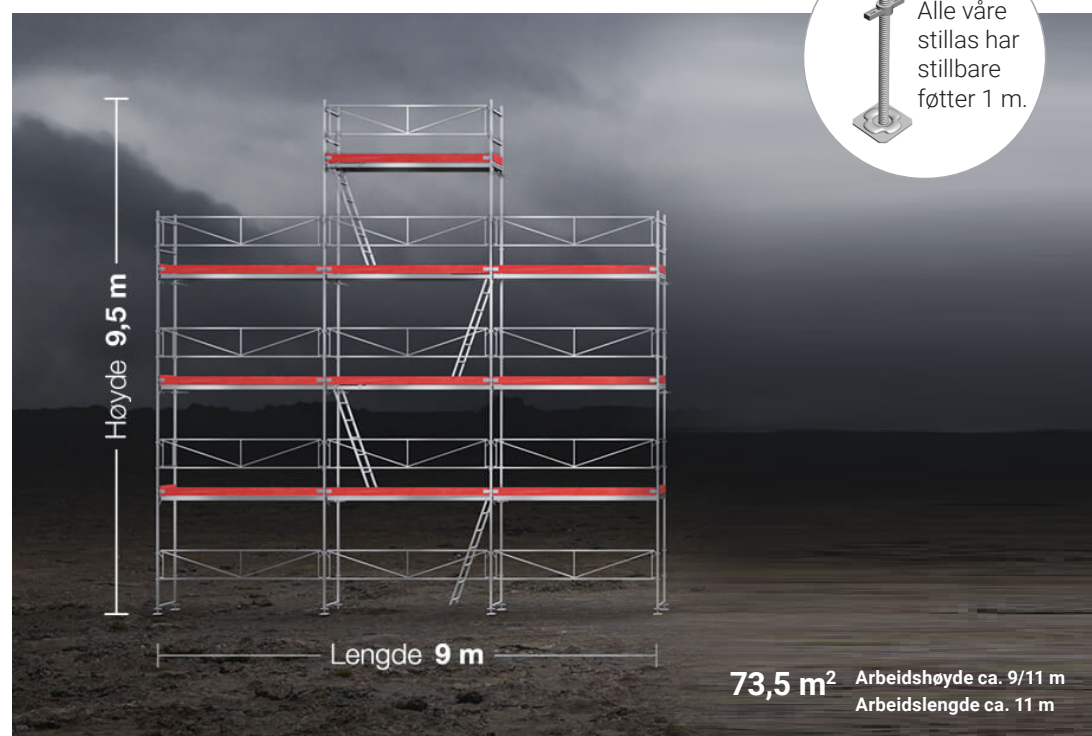

Jamax Landbrukspakke

Kan bygges enten som Byggmesterpakke på 82,5 m²
eller som en Gavlpakke på 73,5 m²

PRISGARANTI
BETINGELSER PÅ JAMAX.NO

Hvorfor Jamax?

- + Lav vekt og få komponenter
- + Enkel og rask montering
- + Solid utførelse og lang levetid
- + Finér- eller komposittplattformer
- + Omgående levering
- + Vi sender i hele landet
- + Vi selger over 250 000 m² stillas årlig
- + Fornøyde brukere
- + SINTEF-sertifisert
- + Leasing/finansiering

TEKNISKE DATA

Lengde:	9-15 m
Høyde:	5,5-9,5 m
Arbeidshøyde:	ca. 7-11 m
Vekt:	Kun 727 kg

**JAMAX
LANDBRUKSPAKKE**

kr 59.700,-
(eks. mva.)

**NORGES
MEST
SOLGTE
STILLAS**

Først i Norge med
SINTEF-sertifisert stillas!

Bestill på nett: jamax.no

Spesifikasjon av JAMAX® Fasadestillas

Med fotlister i alle nivå.

Landbrukspakke 82,5 m² / 73,5 m²

Langvegg: Lengde = 15 m. X Høyde = 5,5 m.

Gavlvegg: Lengde = 9 m. X Høyde = 7,5 / 9,5 m.