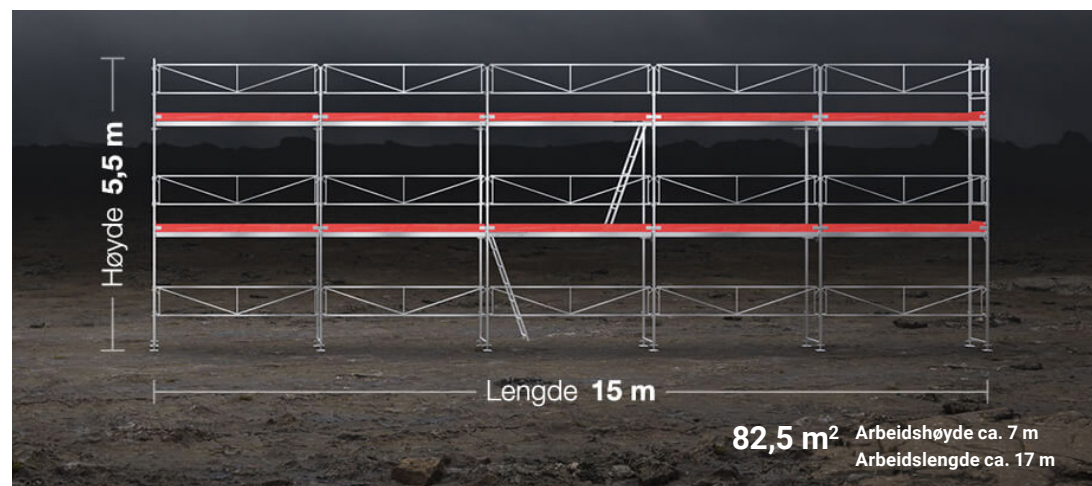

Jamax Landbrukspakke

Kan bygges enten som Byggmesterpakke på 82,5 m²
eller som en Gavlpakke på 73,5 m²

PRISGARANTI
BETINGELSER PÅ JAMAX.NO

Hvorfor Jamax?

- + Lav vekt og få komponenter
- + Enkel og rask montering
- + Solid utførelse og lang levetid
- + Finér- eller komposittplattformer
- + Omgående levering
- + Vi sender i hele landet
- + Vi selger over 250 000 m² stillas årlig
- + Fornøyde brukere
- + SINTEF-sertifisert
- + Leasing/finansiering

TEKNISKE DATA

Lengde:	9-15 m
Høyde:	5,5-9,5 m
Arbeidshøyde:	ca. 7-11 m
Vekt:	Kun 662 kg

JAMAX LANDBRUKSPAKKE

kr 4 . 00,-
(eks. mva.)

NORGES
MEST
SOLGTE
STILLAS

Først i Norge med
SINTEF-sertifisert stillas!

Bestill på nett: jamax.no

Spesifikasjon av JAMAX® Fasadestillas

Med fotlister i alle nivå.

Landbrukspakke 82,5 m² / 73,5 m²

Langvegg: Lengde = 15 m. X Høyde = 5,5 m.

Gavlvegg: Lengde = 9 m. X Høyde = 7,5 / 9,5 m.