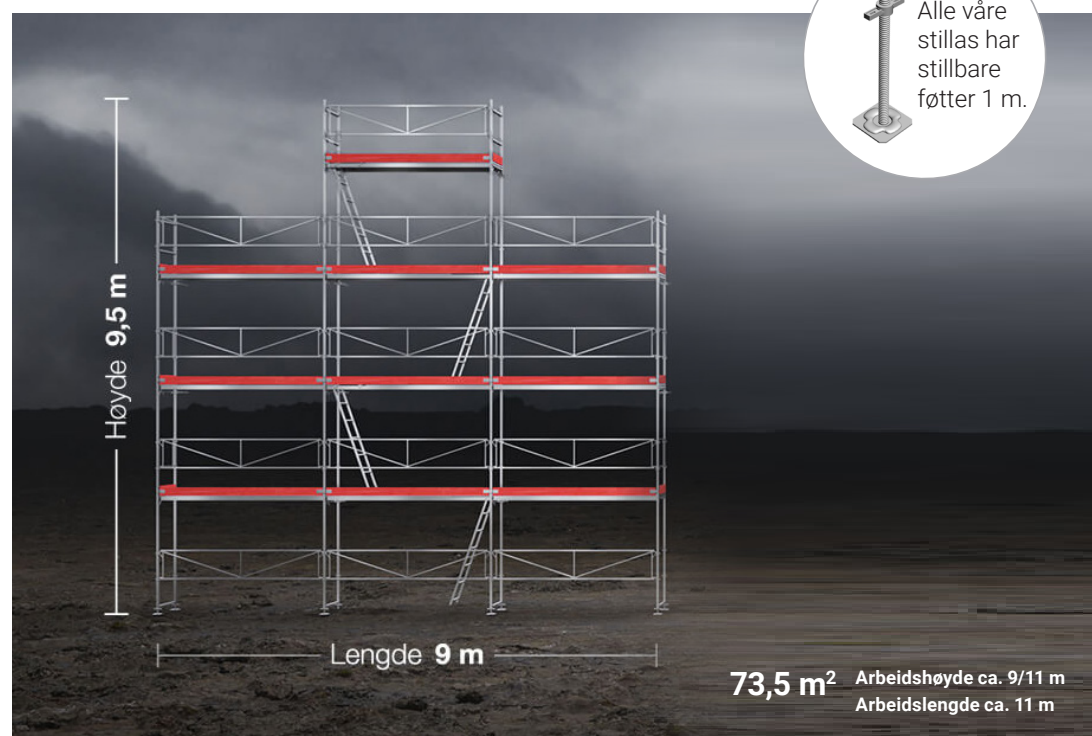

Jamax Landbrukspakke

Kan bygges enten som Byggmesterpakke på 82,5 m²
eller som en Gavlpakke på 73,5 m²

PRISGARANTI
BETINGELSER PÅ JAMAX.NO

Hvorfor Jamax?

- + Lav vekt og få komponenter
- + Enkel og rask montering
- + Solid utførelse og lang levetid
- + Finér- eller komposittplattformer
- + Omgående levering
- + Vi sender i hele landet
- + Vi selger over 250 000 m² stillas årlig
- + Fornøyde brukere
- + SINTEF-sertifisert
- + Leasing/finansiering

TEKNISKE DATA

Lengde:	9-15 m
Høyde:	5,5-9,5 m
Arbeidshøyde:	ca. 7-11 m
Vekt:	Kun 662 kg

JAMAX LANDBRUKSPAKKE

kr 4 . 00,-
(eks. mva.)

NORGES
MEST
SOLGTE
STILLAS

Først i Norge med
SINTEF-sertifisert stillas!

Bestill på nett: jamax.no

Spesifikasjon av JAMAX® Fasadestillas

Med fotlister i alle nivå.

Landbrukspakke 82,5 m² / 73,5 m²

Langvegg: Lengde = 15 m. X Høyde = 5,5 m.

Gavlvegg: Lengde = 9 m. X Høyde = 7,5 / 9,5 m.